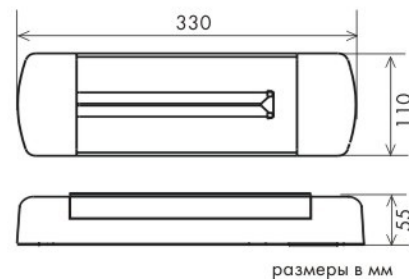

## ОБЛАСТЬ ПРИМЕНЕНИЯ

Светильники серии "Омега-О" указатель - антивандальные, комплектуются по заказу наклейкой с графическим изображением: "Вход", "Выход", стрелки.

размеры в мм