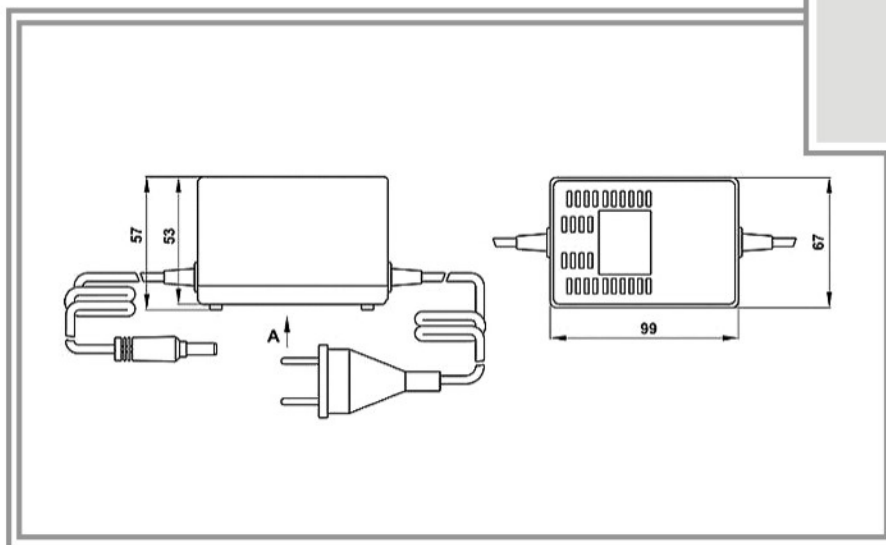

ИСТОЧНИКИ ПИТАНИЯ

НАПРЯЖЕНИЯ ПЕРЕМЕННОГО ТОКА

ТИП КОРПУСА В

Возможно изготовление источников питания по техническим требованиям заказчика в пределах габаритной мощности.

Сокращенное обозначение источника электропитания	Величина напряжения, В	Ток нагрузки, А max
БП-В 12-0,45	12,0	0,45
БП-В 12-1,5	12,0	1,5
БП-В 24-0,3	24,0	0,3
БП-В 27-0,8	27,0	0,8