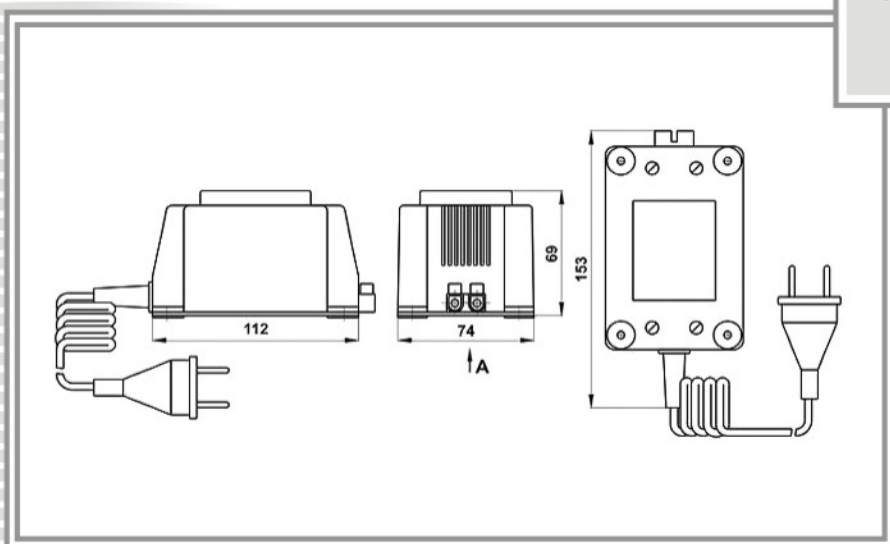

ИСТОЧНИКИ ПИТАНИЯ

НАПРЯЖЕНИЯ ПЕРЕМЕННОГО ТОКА

ТИП КОРПУСА Г

Возможно изготовление источников питания по техническим требованиям заказчика в пределах габаритной мощности.

Сокращенное обозначение источника электропитания	Величина напряжения, В	Ток нагрузки, А max
БП-Г 12-2	12,0	2,0
БП-Г 12-3	12,0	3,0
БП-Г 12-3,5	12,0	3,5
БП-Г 14-2,5	14,0	2,5
БП-Г 18-2	18,0	2,0
БП-Г 24-0,5	24,0	0,5
БП-Г 24-1	24,0	1,0
БП-Г 24-2	24,0	2,0
БП-Г 36-1,5	36,0	1,5