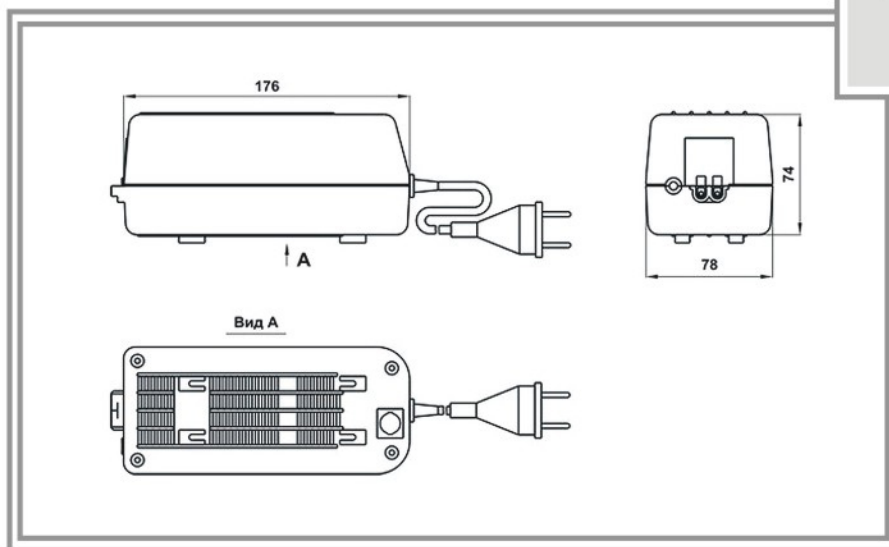

ИСТОЧНИКИ ПИТАНИЯ

НАПРЯЖЕНИЯ ПЕРЕМЕННОГО ТОКА

ТИП КОРПУСА **E**

Возможно изготовление источников питания по техническим требованиям заказчика в пределах габаритной мощности.

Сокращенное обозначение источника электропитания	Величина напряжения, В	Ток нагрузки, А max
БП-Е 24-4,5	24,0	4,5