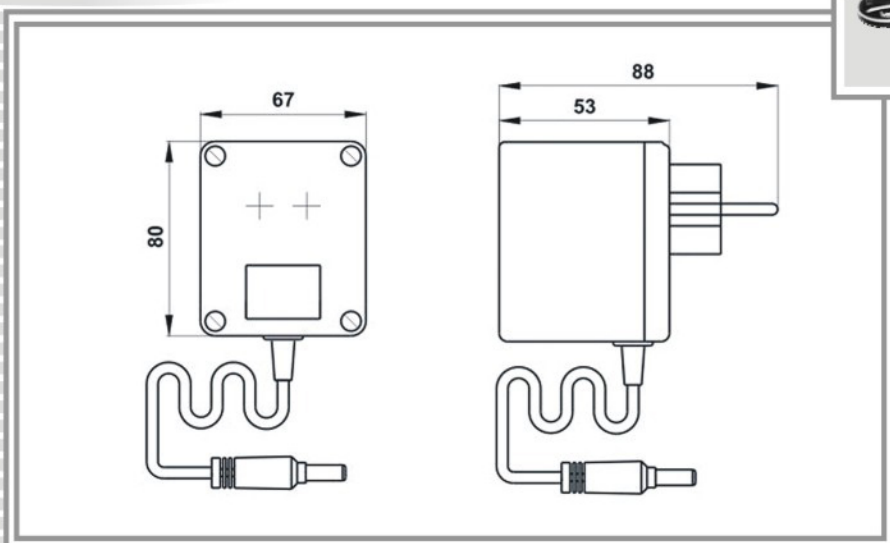

### НАПРЯЖЕНИЯ ПЕРЕМЕННОГО ТОКА

#### ТИП КОРПУСА Бк

Возможно изготовление источников питания по техническим требованиям заказчика в пределах габаритной мощности.

Сокращенное обозначение источника электропитания	Величина напряжения, В	Ток нагрузки, А max
БП-Бк 12-1	12,0	1,0
БП-Бк 20-1	20,0	1,0