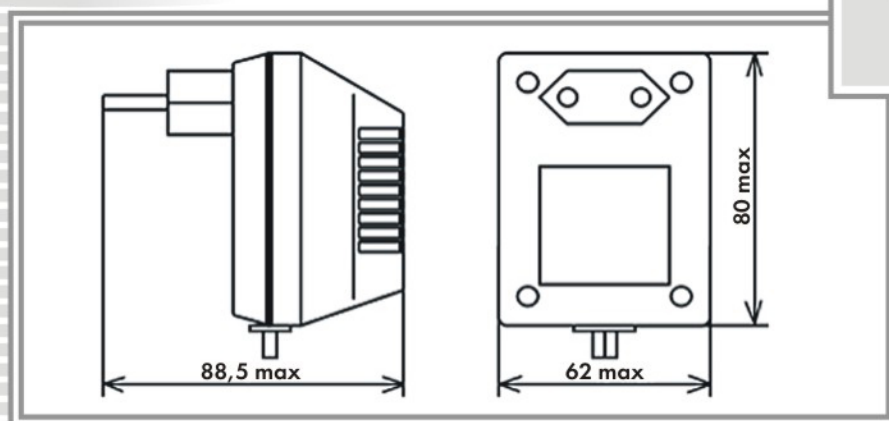

ИСТОЧНИКИ ПИТАНИЯ

НАПРЯЖЕНИЯ ПЕРЕМЕННОГО ТОКА

ТИП КОРПУСА 7

Возможно изготовление источников питания по техническим требованиям заказчика в пределах габаритной мощности.

Сокращенное обозначение источника электропитания	Величина напряжения, В	Максимальн. ток нагрузки, А
ИЭП7-1217	11,65	1,67
ИЭП7-2707	27,0	0,7
ИЭП7-1508	15,0	0,8
ИЭП7-2008	19,5	0,75
ИЭП7-1110	11,4	1,0
ИЭП7-0824	8,0	2,4
ИЭП7-1612	16,0	1,2
ИЭП7-1314	13,6	1,4
ИЭП7-3605	36,0	0,5
ИЭП7-1210	11,85	1,0
ИЭП7-1513	15,0	1,3
ИЭП7-2408	24,0	0,8
ИЭП7-0920	9,0	2,0
ИЭП7-2010	20,0	1,0