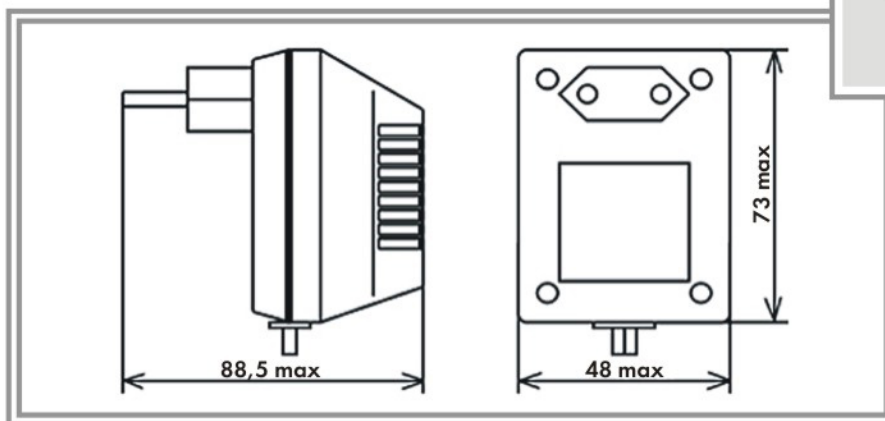

#### ТИП КОРПУСА 5

Возможно изготовление источников питания по техническим требованиям заказчика в пределах габаритной мощности.

Сокращенное обозначение источника электропитания	Величина напряжения, В	Максимальн. ток нагрузки, А
ИЭП5-0906	9,0	0,6
ИЭП5-0417	4,0	1,65
ИЭП5-0610	5,9	1,0
ИЭП5-0717	6,6	1,7
ИЭП5-1506	15,0	0,6
ИЭП5-1802	18,0	0,2
ИЭП5-0910	9,0	1,0
ИЭП5-0614	6,0	1,4
ИЭП5-1208	12,0	0,8
ИЭП5-1205	12,0	0,5
ИЭП5-2402	24,0	0,2
ИЭП5-2404	24,0	0,4