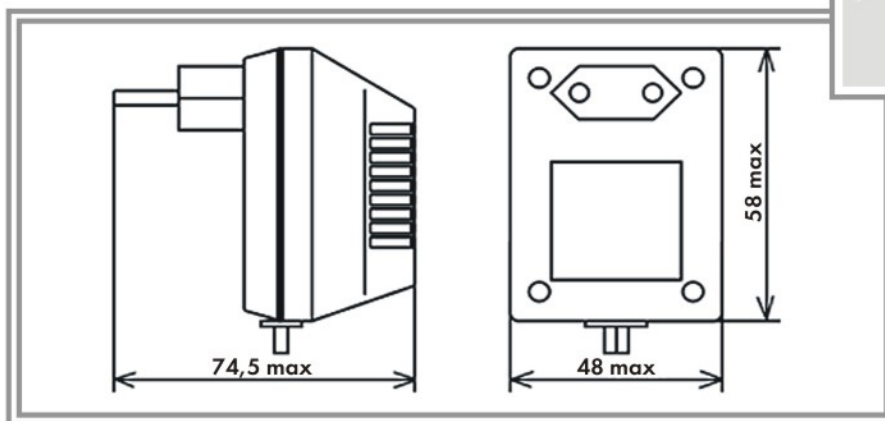

ИСТОЧНИКИ ПИТАНИЯ

НАПРЯЖЕНИЯ ПЕРЕМЕННОГО ТОКА

ТИП КОРПУСА 1

Возможно изготовление источников питания по техническим требованиям заказчика в пределах габаритной мощности.

Сокращенное обозначение источника электропитания	Величина напряжения, В	Максимальн. ток нагрузки, А
ИЭП1-1002	10,0	0,2
ИЭП1-1005	10,0	0,45
ИЭП1-0902	9,0	0,2
ИЭП1-0903	9,0	0,3
ИЭП1-0904	9,0	0,4
ИЭП1-1201	12,0	0,1
ИЭП1-1602	16,0	0,2
ИЭП1-2001	20,0	0,1
ИЭП1-117025	11,7	0,25
ИЭП1-123037	12,3	0,37