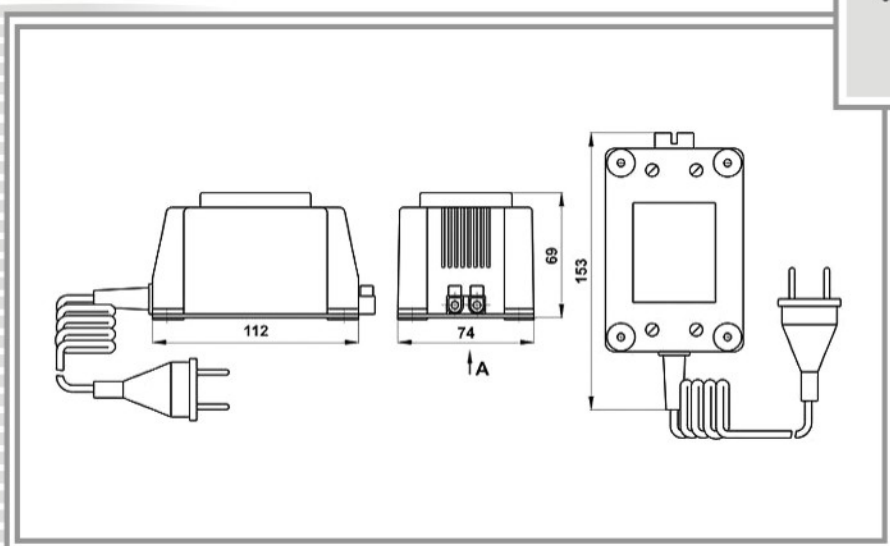

#### ТИП КОРПУСА Г

Возможно изготовление источников питания по техническим требованиям заказчика в пределах габаритной мощности.

Сокращенное обозначение источника электропитания	Величина напряжения, В	Ток нагрузки, А max
БПН-Г 12-1	12,0	1,0
БПН-Г 12-1,5	12,0	1,5
БПН-Г 15-1	15,0	1,0
БПН-Г 15-1,5	15,0	1,5
БПН-Г 18-1	18,0	1,0
БПН-Г 18-1,5	18,0	1,5
БПН-Г 20-0,5	20,0	0,5
БПН-Г 24-1	24,0	1,0
БПН-Г 24-1,5	24,0	1,5