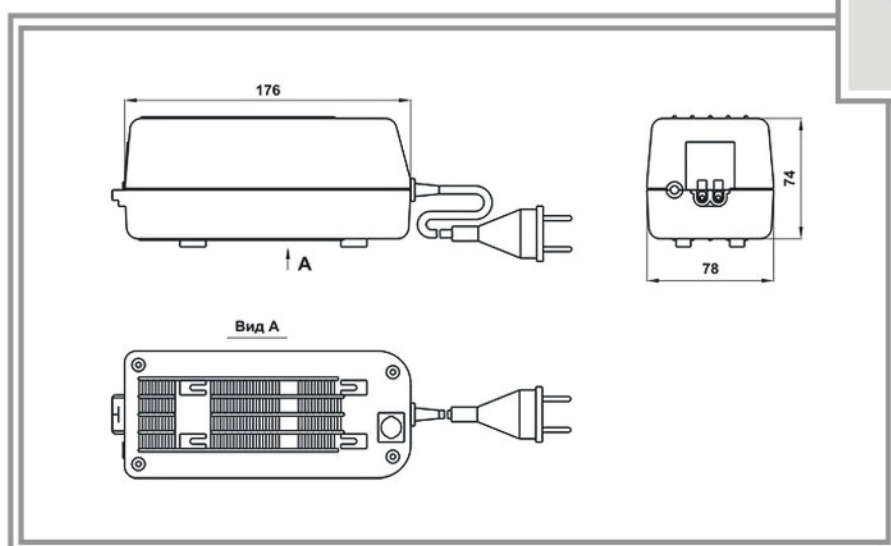

ИСТОЧНИКИ ПИТАНИЯ

НЕСТАБИЛИЗИРОВАННОГО НАПРЯЖЕНИЯ

ТИП КОРПУСА **E**

Возможно изготовление источников питания по техническим требованиям заказчика в пределах габаритной мощности.

Сокращенное обозначение источника электропитания	Величина напряжения, В	Ток нагрузки, А max
БПН-Е 12-2	12,0	2,0
БПН-Е 24-2,5	24,0	2,5
БПН-Е 36-1,5	36,0	1,5