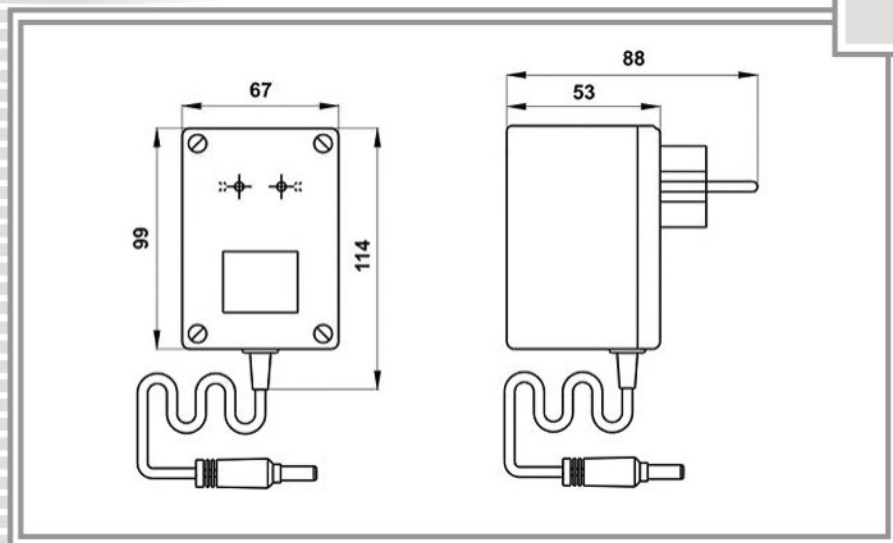

#### ТИП КОРПУСА **Б**

Возможно изготовление источников питания по техническим требованиям заказчика в пределах габаритной мощности.

Сокращенное обозначение источника электропитания	Величина напряжения, В	Ток нагрузки, А max
БПН-Б 12-1	12,0	1,0
БПН-Б 15-1	15,0	1,0
БПН-Б 18-0,7	18,0	0,7
БПН-Б 27-0,5	27,0	0,5