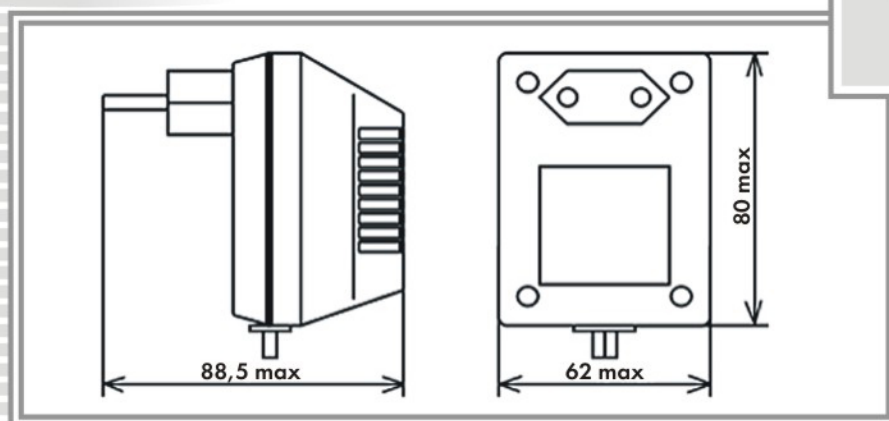

### ТИП КОРПУСА 7

Возможно изготовление источников питания по техническим требованиям заказчика в пределах габаритной мощности.

Сокращенное обозначение источника электропитания	Величина напряжения, В	Размах напряжения пульсаций, мВ, не более	Максимальн. ток нагрузки, А
ИЭН7-060120	6,0	4,5	1,2
ИЭН7-090100	9,0	4,0	1,0
ИЭН7-120100	12,0	3,5	1,0
ИЭН7-150070	15,0	5,2	0,7
ИЭН7-150080	15,0	5,4	0,8
ИЭН7-180060	18,0	4,2	0,6
ИЭН7-240050	24,0	4,2	0,5
ИЭН7-090090	9,0	3,5	0,9
ИЭН7-070120	7,0	4,0	1,2
ИЭН7-240020	24,0	4,0	0,2
ИЭН7-050160	5,0	2,5	1,6
ИЭН7-300040	30,0	2,5	0,4
ИЭН7-090050	9,0	3,5	0,5
ИЭН7-120050	12,0	4,2	0,5