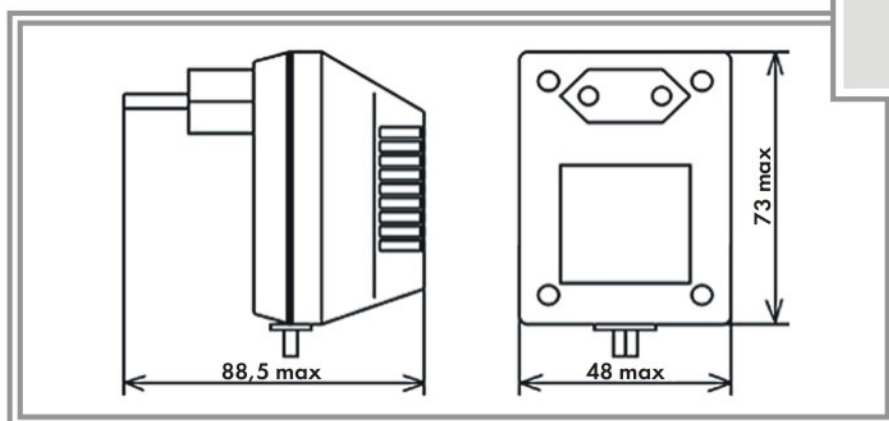

ИСТОЧНИКИ ПИТАНИЯ

НЕСТАБИЛИЗИРОВАННОГО НАПРЯЖЕНИЯ

ТИП КОРПУСА 5

Возможно изготовление источников питания по техническим требованиям заказчика в пределах габаритной мощности.

Сокращенное обозначение источника электропитания	Величина напряжения, В	Размах напряжения пульсаций, мВ, не более	Максимальный ток нагрузки, А
ИЭН5-060070	6,0	2,5	0,7
ИЭН5-070040	7,0	1,5	0,4
ИЭН5-070080	7,0	3,0	0,8
ИЭН5-070090	7,0	2,5	0,9
ИЭН5-090030	9,0	1,2	0,3
ИЭН5-090040	9,0	3,2	0,4
ИЭН5-090050	9,0	2,0	0,5
ИЭН5-090060	9,0	4,2	0,6
ИЭН5-120050	12,0	1,6	0,5
ИЭН5-120030	12,0	2,2	0,3
ИЭН5-150040	15,0	2,2	0,4
ИЭН5-180025	18,0	3,5	0,25
ИЭН5-045100	4,5	3,0	1,0
ИЭН5-090070	9,0	3,0	0,7
ИЭН5-064075	6,4	3,1	0,75
ИЭН5-060050	6,0	2,1	0,5
ИЭН5-240025	24,0	2,0	0,25