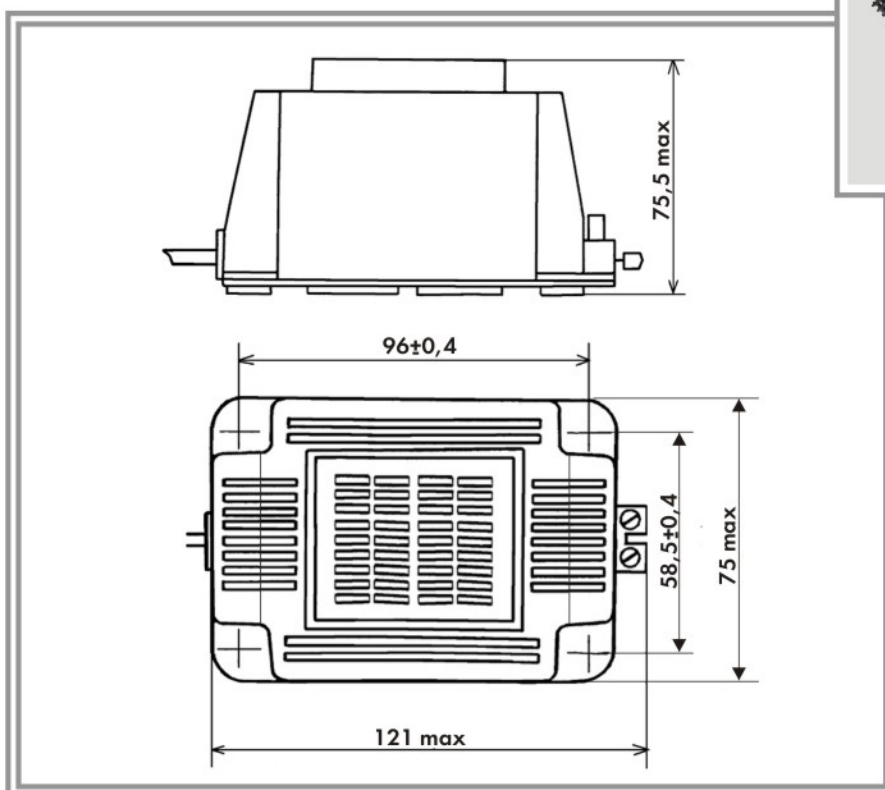

ИСТОЧНИКИ ПИТАНИЯ

НЕСТАБИЛИЗИРОВАННОГО НАПРЯЖЕНИЯ

ТИП КОРПУСА 13

Возможно изготовление источников питания по техническим требованиям заказчика в пределах габаритной мощности.

Сокращенное обозначение источника электропитания	Величина напряжения, В	Размах напряжения пульсаций, мВ, не более	Максимальн. ток нагрузки, А
ИЭН13-090030	9,0	1,5	0,3
ИЭН13-120100	12,0	-	1,0
ИЭН13-120200	12,0	3,2	2,0
ИЭН13-240100	24,0	4,0	1,0