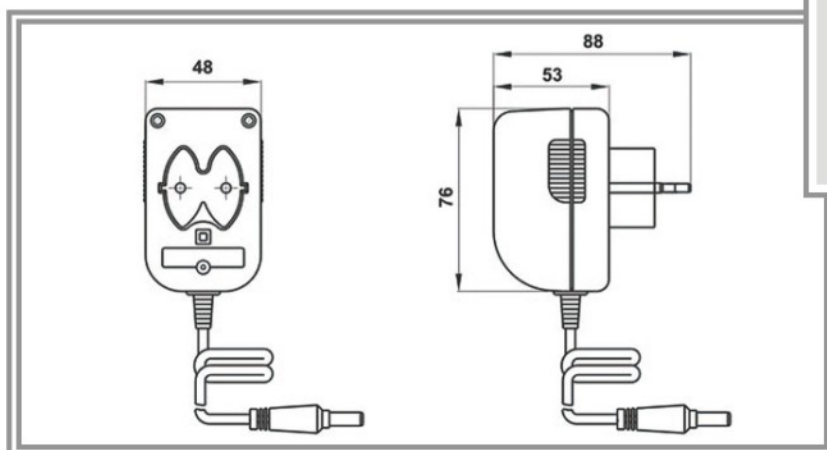

#### ТИП КОРПУСА А

Возможно изготовление источников питания по техническим требованиям заказчика в пределах габаритной мощности.

Сокращенное обозначение источника электропитания	Величина напряжения, В	Ток нагрузки, А max
БПН-А 3,8-1	3,8	1,0
БПН-А 4,5-1	4,5	1,0
БПН-А 6-0,5	6,0	0,5
БПН-А 6-1	6,0	1,0
БПН-А 7,5-0,5	7,5	0,5
БПН-А 7,5-1	7,5	1,0
БПН-А 9-0,5	9,0	0,5
БПН-А 9-0,8	9,0	0,8
БПН-А 12-0,3	12,0	0,3
БПН-А 12-0,5	12,0	0,5
БПН-А 12-0,7	12,0	0,7
БПН-А 18-0,3	18,0	0,3
БПН-А 24-0,3	24,0	0,3
БПН-А 48-0,16	48,0	0,16