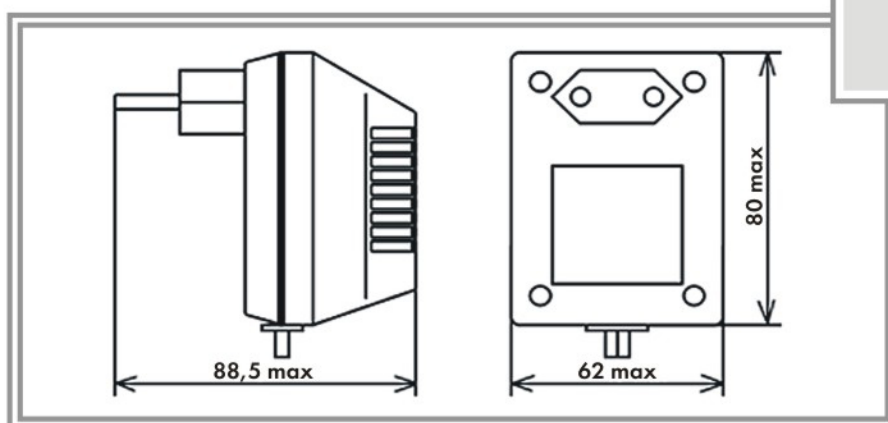

ИСТОЧНИКИ ПИТАНИЯ

СТАБИЛИЗИРОВАННОГО НАПРЯЖЕНИЯ

ТИП КОРПУСА 7

Возможно изготовление источников питания по техническим требованиям заказчика в пределах габаритной мощности.

Сокращенное обозначение источника электропитания	Величина напряжения, В	Размах напряжения пульсаций, мВ, не более	Максимальн. ток нагрузки, А
ИЭС7-050040	5,0	10	0,4
ИЭС7-060040	6,0	10	0,4
ИЭС7-090025	9,0	10	0,25
ИЭС7-120025	12,0	10	0,25
ИЭС7-137022	13,7	15	0,22
ИЭС7-240020	24,0	10	0,2
ИЭС7-150035	15,0	10	0,35
ИЭС7-093035	9,3	10	0,35
ИЭС7-030040	3,0	20	0,4