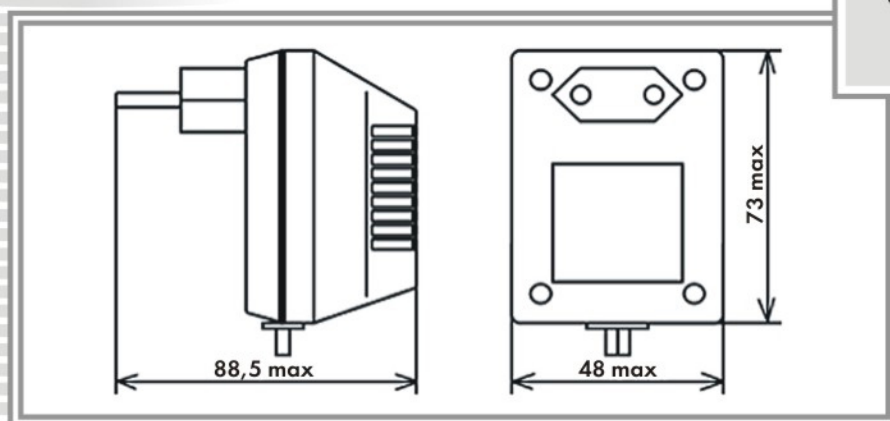

### ТИП КОРПУСА 5

Возможно изготовление источников питания по техническим требованиям заказчика в пределах габаритной мощности.

Сокращенное обозначение источника электропитания	Величина напряжения, В	Размах напряжения пульсаций, мВ, не более	Максимальн. ток нагрузки, А
ИЭС5-030010	3,0	10	0,1
ИЭС5-050010	5,0	10	0,1
ИЭС5-060010	6,0	10	0,1
ИЭС5-090015	9,0	10	0,15
ИЭС5-090030	9,0	10	0,3
ИЭС5-120010	12,0	10	0,1
ИЭС5-082025	8,2	200	0,25
ИЭС5-050020	5,0	20	0,2
ИЭС5-120015	12,0	20	0,15
ИЭС5-060035	6,0	20	0,35