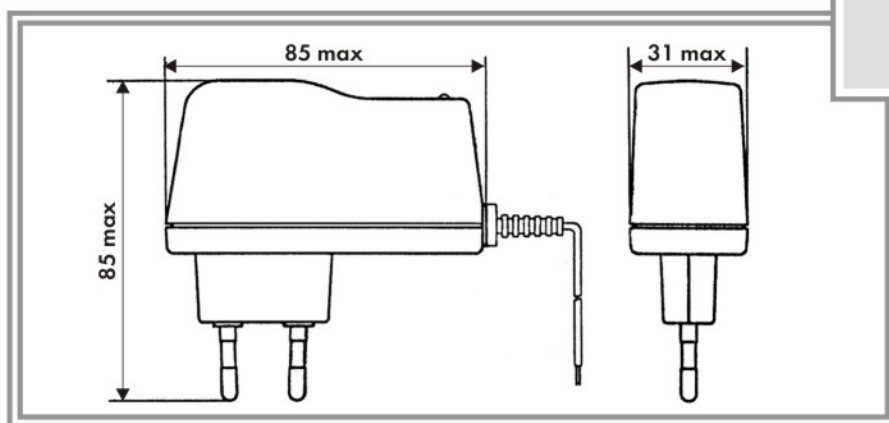

ИСТОЧНИКИ ПИТАНИЯ

СТАБИЛИЗИРОВАННОГО НАПРЯЖЕНИЯ

ТИП КОРПУСА 4

Возможно изготовление источников питания по техническим требованиям заказчика в пределах габаритной мощности.

Сокращенное обозначение источника электропитания	Величина напряжения, В	Размах напряжения пульсаций, мВ, не более	Максимальный ток нагрузки, А
ИЭС4-120100	12,0	40	1,0
ИЭС4-090130	9,0	40	1,3
ИЭС4-144080	14,4	40	0,8
ИЭС4-050150	5,0	50	1,5
ИЭС4-030150	3,0	50	1,5
ИЭС4-180080	18,0	40	0,8
ИЭС4-050100	5,0	60	1,0
ИЭС4-240050	24,0	40	0,5
ИЭС4-060150	6,0	40	1,5
ИЭС4-060130	6,0	40	1,3