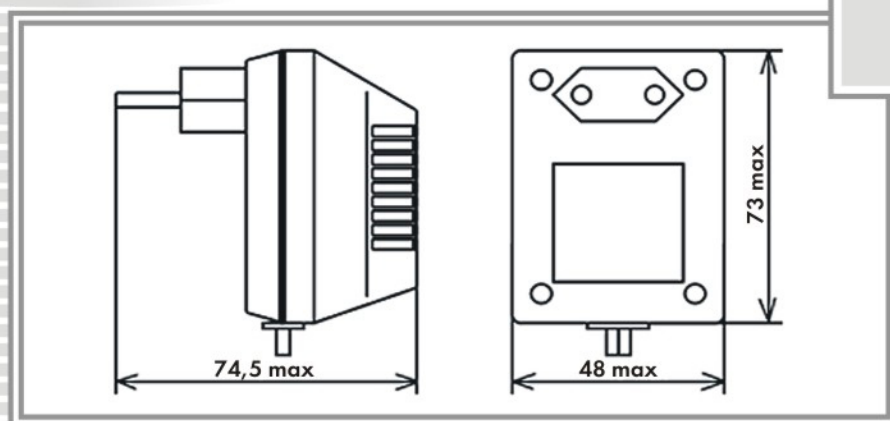

ИСТОЧНИКИ ПИТАНИЯ

СТАБИЛИЗИРОВАННОГО НАПРЯЖЕНИЯ

ТИП КОРПУСА 2

Возможно изготовление источников питания по техническим требованиям заказчика в пределах габаритной мощности.

Сокращенное обозначение источника электропитания	Величина напряжения, В	Размах напряжения пульсаций, мВ, не более	Максимальн. ток нагрузки, А
ИЭС2-050030	5,0	20	0,3
ИЭС2-090010	9,0	10	0,1
ИЭС2-120007	12,0	10	0,07
ИЭС2-120004	12,0	10	0,04
ИЭС2-120006	12,0	10	0,06
ИЭС2-150010	15,0	10	0,1
ИЭС2-030020	3,0	10	0,2
ИЭС2-090018	9,0	10	0,18