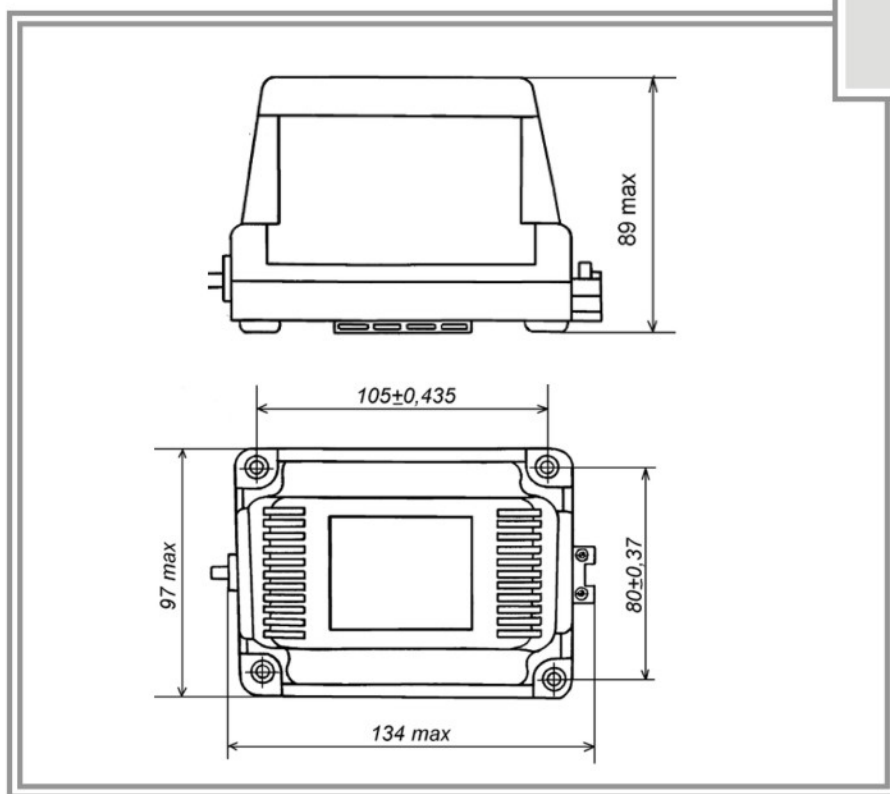

ИСТОЧНИКИ ПИТАНИЯ

СТАБИЛИЗИРОВАННОГО НАПРЯЖЕНИЯ

ТИП КОРПУСА 17

Возможно изготовление источников питания по техническим требованиям заказчика в пределах габаритной мощности.

Сокращенное обозначение источника электропитания	Величина напряжения, В	Размах напряжения пульсаций, мВ, не более	Максимальн. ток нагрузки, А
ИЭС17-120100	12,0	50	1,0
ИЭС17-240050	24,0	30	0,5