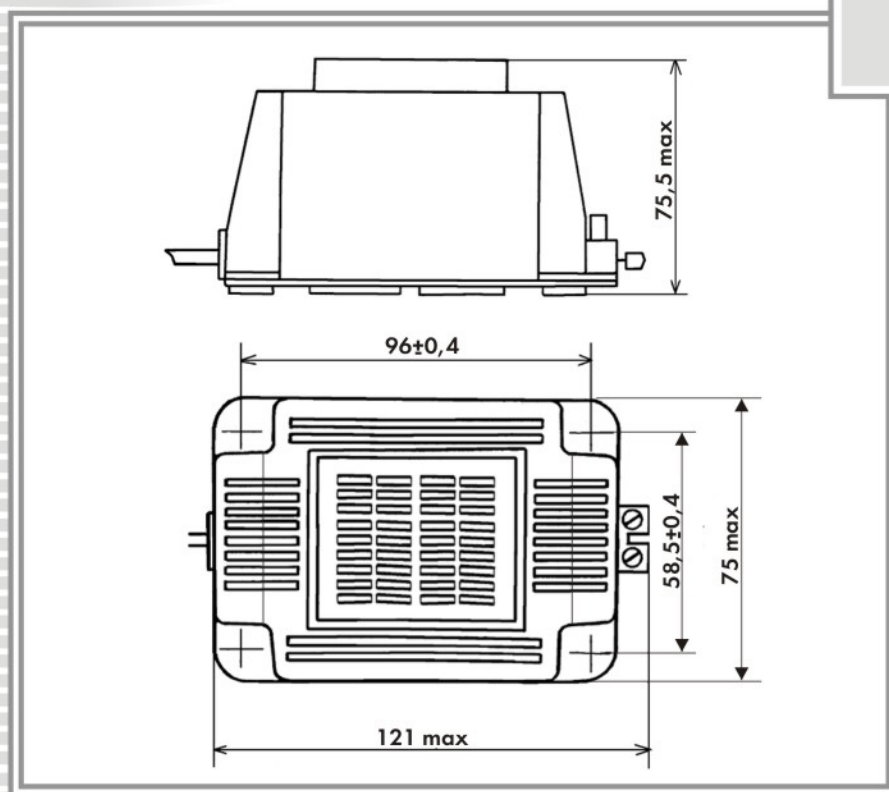

ИСТОЧНИКИ ПИТАНИЯ

СТАБИЛИЗИРОВАННОГО НАПРЯЖЕНИЯ

ТИП КОРПУСА 13

Возможно изготовление источников питания по техническим требованиям заказчика в пределах габаритной мощности.

Сокращенное обозначение источника электропитания	Величина напряжения, В	Размах напряжения пульсаций, мВ, не более	Максимальн. ток нагрузки, А
ИЭС13-036040	3,6	15	0,4