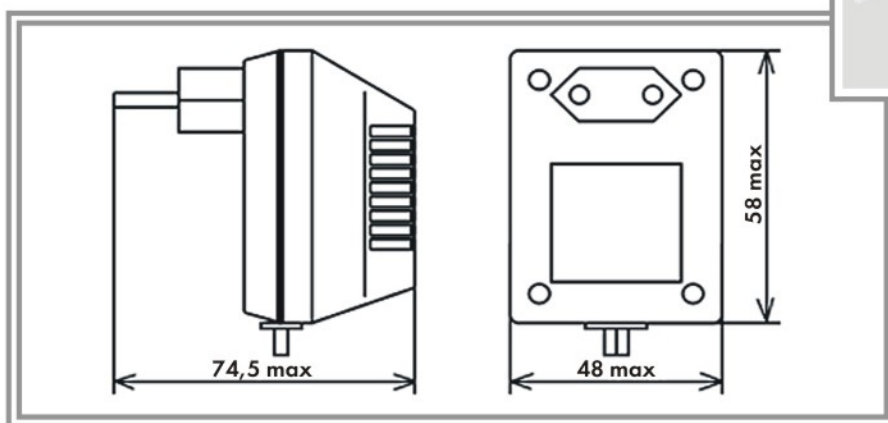

ИСТОЧНИКИ ПИТАНИЯ

СТАБИЛИЗИРОВАННОГО НАПРЯЖЕНИЯ

ТИП КОРПУСА 1

Возможно изготовление источников питания по техническим требованиям заказчика в пределах габаритной мощности.

Сокращенное обозначение источника электропитания	Величина напряжения, В	Размах напряжения пульсаций, мВ, не более	Максимальн. ток нагрузки, А
ИЭС1-030010	3,0	10	0,1
ИЭС1-090007	9,0	10	0,07
ИЭС1-120006	12,0	10	0,06